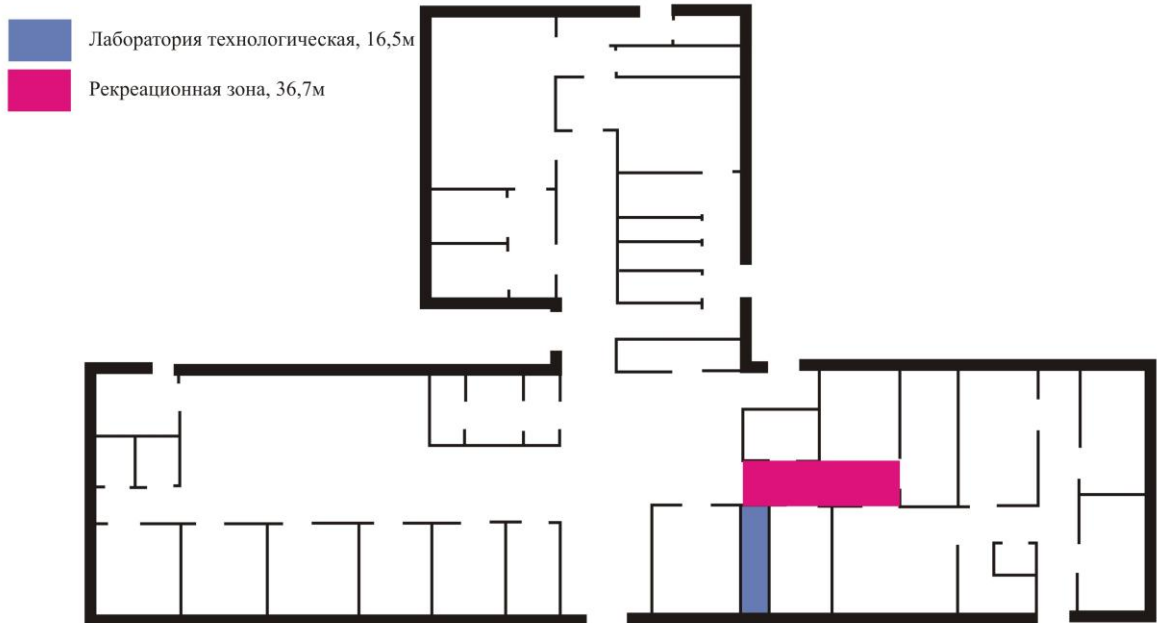

Зонирование. Центр «Точка роста»
на базе МКОУ Мирной СОШ Зонального района Алтайского края
(Зональный район, п. Мирный, ул. Ленина, 12)
1 этаж.

Зонирование. Центр «Точка роста»
на базе МКОУ Мирной СОШ Зонального района Алтайского края
(Зональный район, п. Мирный, ул. Ленина, 12)
2 этаж.